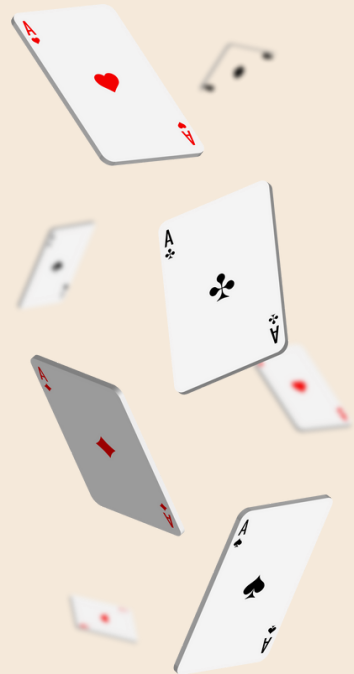

2ª función: 11:30 hrs. grupos 2°, 4° y 6°.

THE CHESHIRE CAT 6°B

llllll

THE CHESHIRE CAT GIRLS 6TH. B

- Playera manga larga color azul turquesa.
- Vestido tipo overol color gris.
- Tenis color blanco.
- Mallas rayadas color gris con azul.
- Diadema con orejas de gato color gris y azul.
- Cola de gato rayada gris con azul, cosida a la falda.
- Peinado chonguito bajo.

THE CHESHIRE CAT BOYS 6TH. B

- Playera manga larga color azul turquesa.
- Jeans color azul obscuro.
- Tenis color blanco.
- Guantes dedos descubiertos rayados de felpa color negro con azul.
- Diadema con orejas de gato color negro y azul.
- Cola de gato rayada negra con azul, cosida a los jeans.