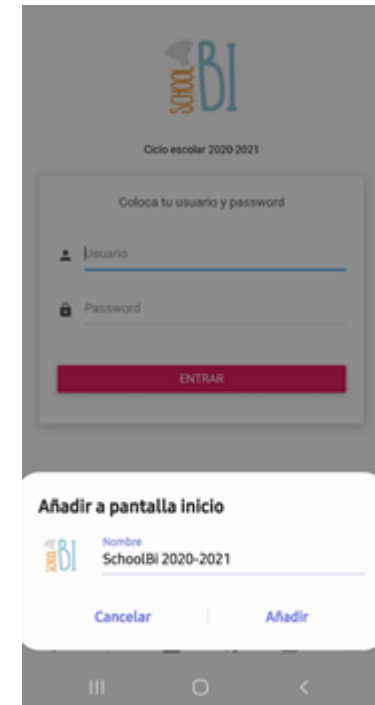

INTEGRALLE

CONSULTORES EN TECNOLOGÍA

Montecito # 38 Piso 28 Oficina 16
WTC México City

Teléfono: 42-09-43-33
www.integralle.com.mx

Tutorial Android WEB APP

INTEGRALLE
CONSULTORES EN TECNOLOGÍA

Tutorial Android WEB APP

1. **Acceder/descargar Google Chrome del Play Store**

2. **Desde Google Chrome acceder a la plataforma del Colegio**

3. Ir a menú y seleccionar “Agregar a pantalla Principal”

4. Confirmar oprimiendo Agregar

5. Se agregará como WEB APP en inicio.

Es importante mencionar que por SEGURIDAD Esta WEB APP requiere de autenticación en cada consulta.

La WEB APP tomará comportamiento y se adaptará a las características de visualización de su dispositivo.