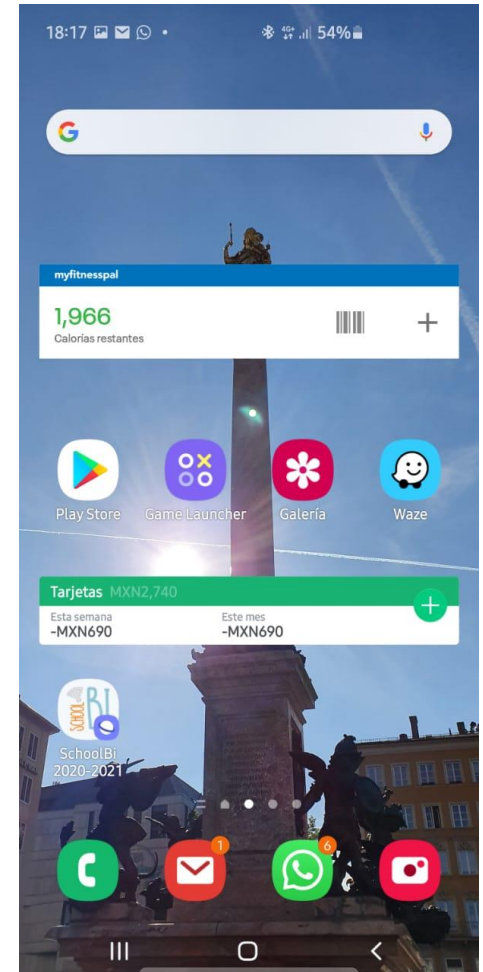

5. Se agregará como WEB APP en inicio.

Es importante mencionar que por SEGURIDAD Esta WEB APP requiere de autenticación en cada consulta.

La WEB APP tomará comportamiento y se adaptará a las características de visualización de su dispositivo.